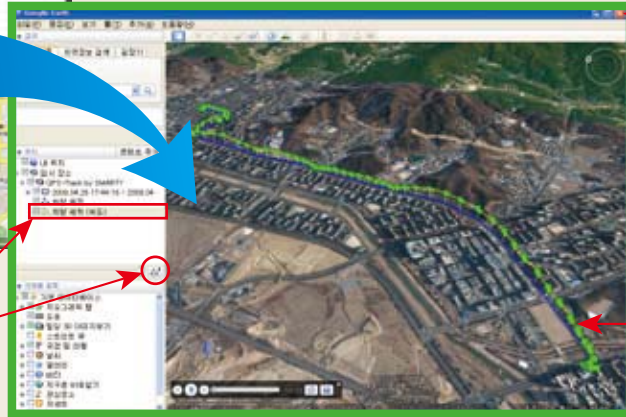

사고 순간의 정확한 포착

충격/속도/위치정보 상시 기록

안심녹화

탁월한 재생/분석 소프트웨어

지도연동 기능(옵션)

충격 센서 그래프

긴급녹화 버튼

고급스러운 디자인

상태확인

D-TEG (주)디텍씨큐리티

똑똑한 **스마티**의 차별화된

Google™ Earth 연동기능

구글어스에서 차량궤적 선택 후 둘러보기 실행을 클릭하면 경로를 따라 지도가 자동으로 이동합니다.

로그 데이터를 이용하여 구글어스 상에서 전체 운행경로, 속도, GPS감도 등을 확인 할 수 있습니다. 타사와 차별화된 스마티만의 구글어스 연동기능을 활용해 보세요.

로그데이터를 가지고 전체 운행경로를 한눈에 파악할 수 있으며 각 지점별로 클릭 시 속도, GPS 감도 등을 확인 할 수 있습니다.

섬네일(Thumb Nail) 검색
섬네일 검색을 이용하여 사고 순간의 영상을 정확하게 포착

충격센서 그래프
3축 충격 센서 그래프를 이용하여 사고순간의 충격을 한눈에 파악

리포트 작성 기능
리포트 기능을 이용해 증거자료 제출시 사고순간의 영상과 지도, 충격센서 그래프, 시간, 속도, 좌표값 등과 함께 보고서 형태로 출력 가능

AVI 변환
사고 순간의 녹화된 영상을 동영상 및 정지영상 형태로 백업가능