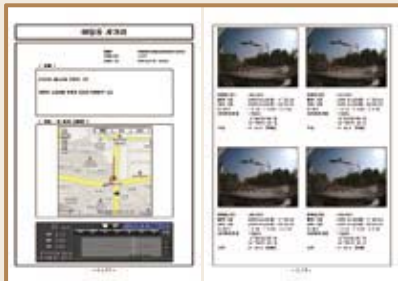

사고 순간의 정확한 포착

충격/속도/위치정보 상시 기록

안심녹화

탁월한 재생/분석 소프트웨어

지도연동 기능(옵션)

충격 센서 그래프

긴급녹화 버튼

고급스러운 디자인

상태확인

D-TEG (주)디텍씨큐리티

똑똑한 **스마티**의 차별화된

Google™ Earth 연동기능

구글어스에서 차량궤적 선택 후 둘러보기 실행을 클릭하면 경로를 따라 지도가 자동으로 이동합니다.

로그 데이터를 이용하여 구글어스 상에서 전체 운행경로, 속도, GPS감도 등을 확인 할 수 있습니다. 타사와 차별화된 스마티만의 구글어스 연동기능을 활용해 보세요.

로그데이터를 가지고 전체 운행경로를 한눈에 파악할 수 있으며 각 지점별로 클릭 시 속도, GPS 감도 등을 확인 할 수 있습니다.

섬네일(Thumb Nail) 검색
섬네일 검색을 이용하여 사고 순간의 영상을 정확하게 포착

충격센서 그래프
3축 충격 센서 그래프를 이용하여 사고순간의 충격을 한눈에 파악

리포트 작성 기능
리포트 기능을 이용해 증거자료 제출시 사고순간의 영상과 지도, 충격센서 그래프, 시간, 속도, 좌표값 등과 함께 보고서 형태로 출력 가능

AVI 변환
사고 순간의 녹화된 영상을 동영상 및 정지영상 형태로 백업가능